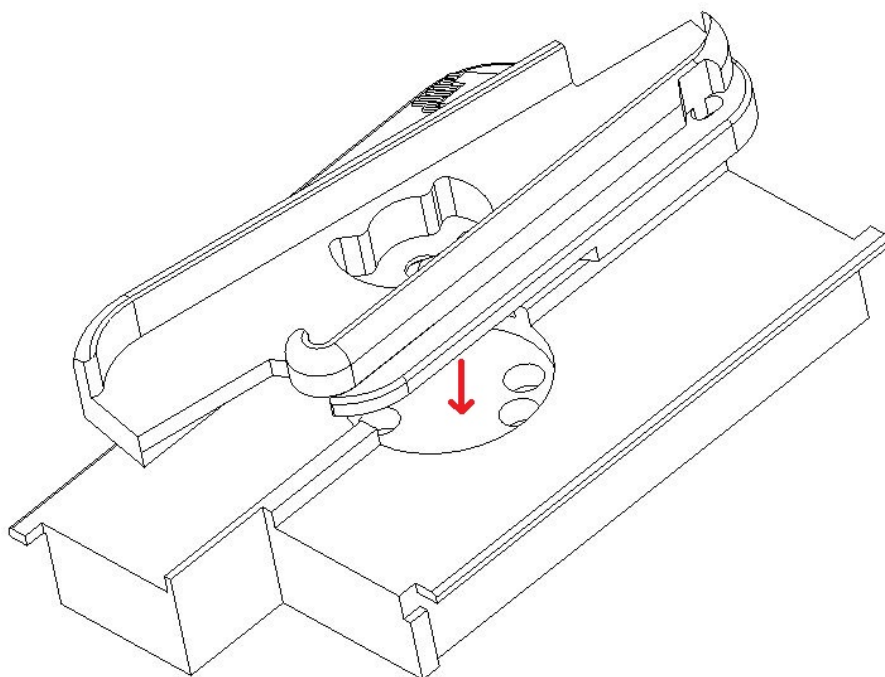

*Il componente base è un elemento impilabile in camere da 35-36mm sul quale è possibile alloggiare gli stessi supporti lamella impiegati nei meccanismi orientabili della famiglia +60 PLUS.*

Teknalsystem S.r.l. ZI Sarrottino 88056 Tiriolo (CZ) tel. +39 09619011 email: info@teknalsystem.it