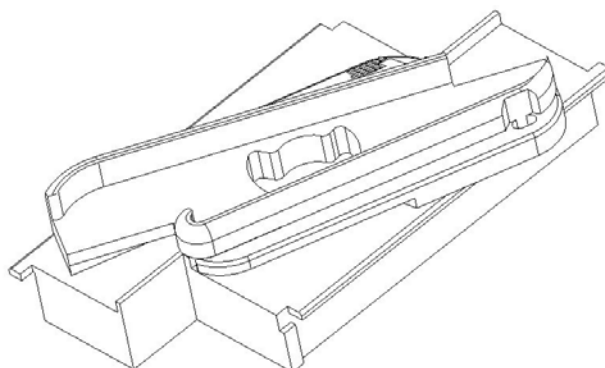

*Il componente base è un elemento impilabile in camere da 35-36mm sul quale è possibile alloggiare gli stessi supporti lamella impiegati nei meccanismi orientabili della famiglia +60 PLUS.*

Teknalsystem S.r.l. ZI Sarrottino 88056 Tiriolo (CZ) tel. +39 09619011 email: info@teknalsystem.it

## Newsletter del 23/03/2016

*Il supporto lamella può essere inserito in due posizioni differenti che consentono di ottenere persiane a lamelle fisse in posizione chiusa o persiane a lamelle fisse parzialmente orientate ad un angolo di 40°.*