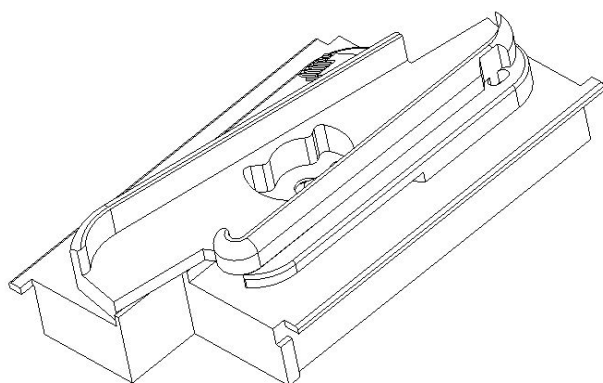

*Il componente base è un elemento impilabile in camere da 35-36mm sul quale è possibile alloggiare gli stessi supporti lamella impiegati nei meccanismi orientabili della famiglia +60 PLUS.*

Teknalsystem S.r.l. ZI Sarrottino 88056 Tiriolo (CZ) tel. +39 09619011 email: info@teknalsystem.it

## Newsletter del 23/03/2016

*Il supporto lamella può essere inserito in due posizioni differenti che consentono di ottenere persiane a lamelle fisse in posizione chiusa o persiane a lamelle fisse parzialmente orientate ad un angolo di 40°.*